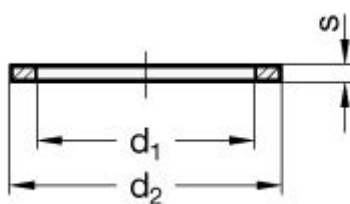

Varenummer: 207603CU1822A

Beskrivelse: E+G Pakning DIN 7603-CU-18-22-A

## Mål

---

$d_1 = 18$

$d_2 = 22$

$d_{103} = 18.2$

$d_{202} = 21.9$

DIN = M18x1.5

$s = 1.5$